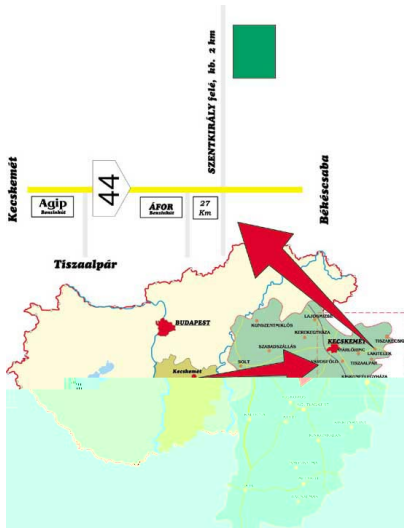

MÁV Menetrend:

[Lakitelekre](#)

(A vasútállomás a Népfőiskolától 4 kilométerre található!)

Volán menetrend:

[Lakitelekre](#)

Közúton:

GPS képpontjához: $46^{\circ}19'30''$ N, $16^{\circ}06'53''$ E